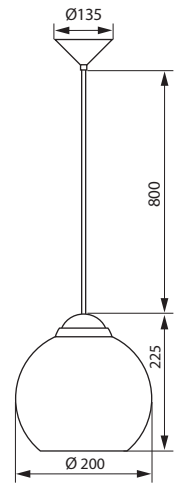

BRAGO

BRAGO o-T

Kanlux

BRAGO O-T

24330

DE

Gehäuse: Stahlblech
Glocken: Glas

EN

casing: steel sheet
diffuser: glass

FR

boîtier : tôle d'acier
vasques : verre